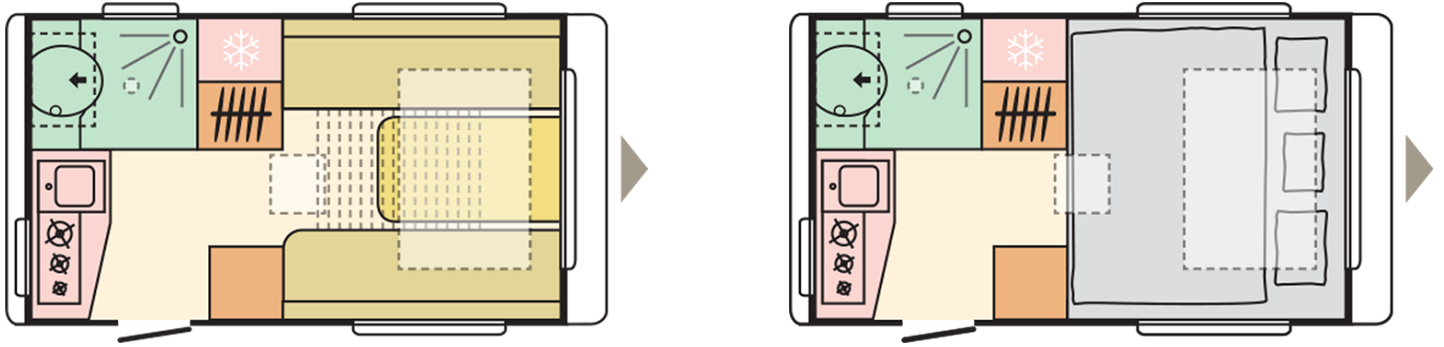

ACTION
361 LH

Dato: 04.01.2021

Kun til illustrative formål. Kan vise produkt- og / eller interiørkombinationer, der ikke er tilgængelige på markedet.

ACTION

361 LH

Total length including drawbar (mm)

5225

Total højde (mm)

Kun til illustrative formål. Kan vise produkt- og / eller interiørkombinationer, der ikke er tilgængelige på markedet.

B. DIMENSIONER OG VÆGT

Indvendig højde (mm)	1950
Total højde (mm)	2545
Total length including drawbar (mm)	5225
Karosserilængde (mm)	4010
Indvendig længde (mm)	3610
Total bredde (mm)	2196
Indvendig bredde (mm)	2080
Teltskinne - A-mål / underskørt-mål (cm)	737/300
Egenvægt (kg)	900
Køreklar vægt	960
Max. tilladt totalvægt (kg)	1100
Gulv, væg og tag tykkelse (i alt mm)	40/24/23,8
Kan fabriksbestilles med større aksel (kg total)	1300
Isoleringstykkelse (gulv/væg/tag) (mm)	29/20/20